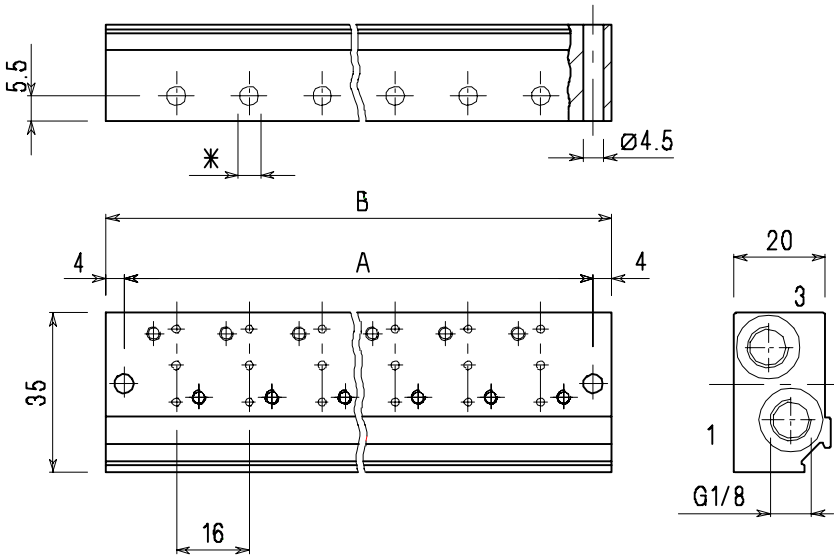

## Multiple bases

Code:

**B...../345/M5**

**B...../345/R4**

No. Places

No. Places

★=M5 Thread    ★=4mm ext.Ø tube

N.PLACES	02	03	04	05	06	07	08	09	10
A	39	55	71	87	103	119	135	151	167
B	47	63	79	95	111	127	143	159	175